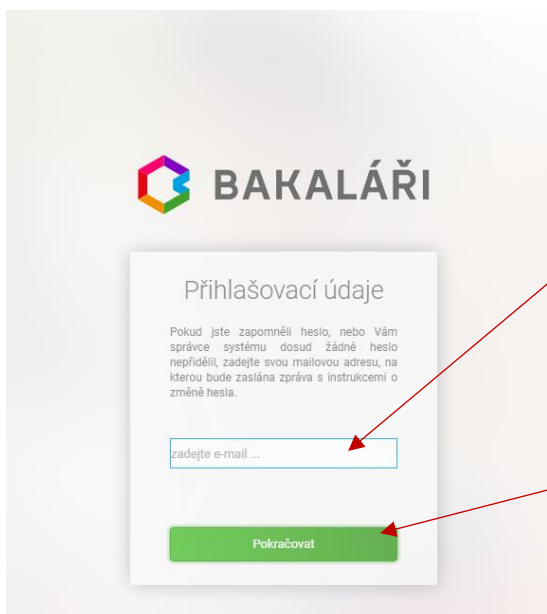

VÍTEJTE
na stránkách naší školy. Důležité aktuální informace naleznete vždy na hlavní stránce - "Aktuálně". Co se děje ve škole vám poví "Kubatovský zpravodaj".
ZŠ Kubatova se nachází v centru Českých Budějovic, nedaleko zastávky MHD Družba - IGY, deset minut od náměstí Přemysla Otakara II. Tato výhodná poloha dovoluje našim žákům pravidelně navštěvovat celý článek

BAKALÁŘI

Přihlášení

Odhlášení proběhlo úspěšně.
Můžete se přihlásit znovu.

Přihlašovací jméno

Heslo

Zůstat přihlášen(a) [Zapomenuté heslo](#)

Přihlásit

Vyzkoušejte aplikaci Bakaláři na svém chytrém telefonu

GET IT ON Google play Available on the App Store

Klikněte na zapomenuté heslo.

Zadejte e-mail, na který Vám přišly informace k tomuto návodu.

Zvolte pokračovat. Na následující stránce zadejte nové heslo, potvrďte.